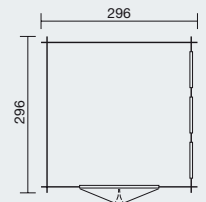

P725

19 mm - 296 x 260 cm

Deur 93 x 178 cm
 Vast venster (4 x) 68,5 x 35,5 cm.
 Incl. melkplexiglas en
 rubberfolie dakbedekking

272 x 236 cm

6,42 m²

219 cm

P820

28 mm - 296 x 296 cm

Dubbele deur 150 x 193 cm
 Vast venster (3x) 70 x 42 cm
 Incl. melkplexiglas en
 rubberfolie dakbedekking

270 x 270 cm

7,29 m²

226 cm

0710

28 mm - 356 x 506 cm

Dubbele deur 254 x 206 cm
 Incl. dakleer (groen)

330 x 480 cm

15,84 m²

213 cm

261 cm