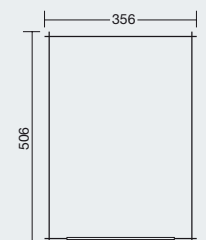

P725

19 mm - 296 x 260 cm

Deur 93 x 178 cm
 Vast venster (4 x) 68,5 x 35,5 cm.
 Incl. melkplexiglas en
 rubberfolie dakbedekking

272 x 236 cm

6,42 m²

219 cm

P820

28 mm - 296 x 296 cm

Dubbele deur 150 x 193 cm
 Vast venster (3x) 70 x 42 cm
 Incl. melkplexiglas en
 rubberfolie dakbedekking

270 x 270 cm

7,29 m²

226 cm

0710

28 mm - 356 x 506 cm

Dubbele deur 254 x 206 cm
 Incl. dakleer (groen)

330 x 480 cm

15,84 m²

213 cm

261 cm