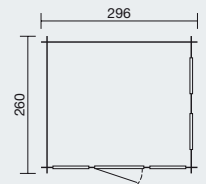

P725

19 mm - 296 x 260 cm

Deur 93 x 178 cm
 Vast venster (4 x) 68,5 x 35,5 cm.
 Incl. melkplexiglas en
 rubberfolie dakbedekking

272 x 236 cm

6,42 m²

219 cm

P820

28 mm - 296 x 296 cm

Dubbele deur 150 x 193 cm
 Vast venster (3x) 70 x 42 cm
 Incl. melkplexiglas en
 rubberfolie dakbedekking

270 x 270 cm

7,29 m²

226 cm

0710

28 mm - 356 x 506 cm

Dubbele deur 254 x 206 cm
 Incl. dakleer (groen)

330 x 480 cm

15,84 m²

213 cm

261 cm