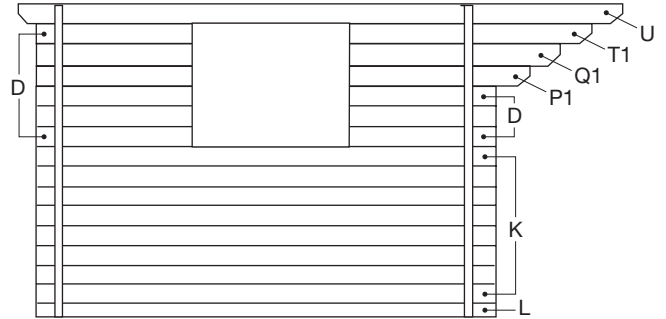

BLOKHUT | GARTENHAUS | ABRI
 CABIN | CASSETTA DA GIARDINO
 CABAÑA DE TRONCOS | FRITIDSHUS

44 mm - 446 x 446 cm

0175

1

2

3

4

Alle afmetingen bij benadering | Alle Maße sind ungefähre Abmessungen | Tous les mesures sont indicatives | All dimensions are approximate
 Alle mål er cirka-mål | Tutte le misure sono approssimative | Todas las medidas son aproximadas