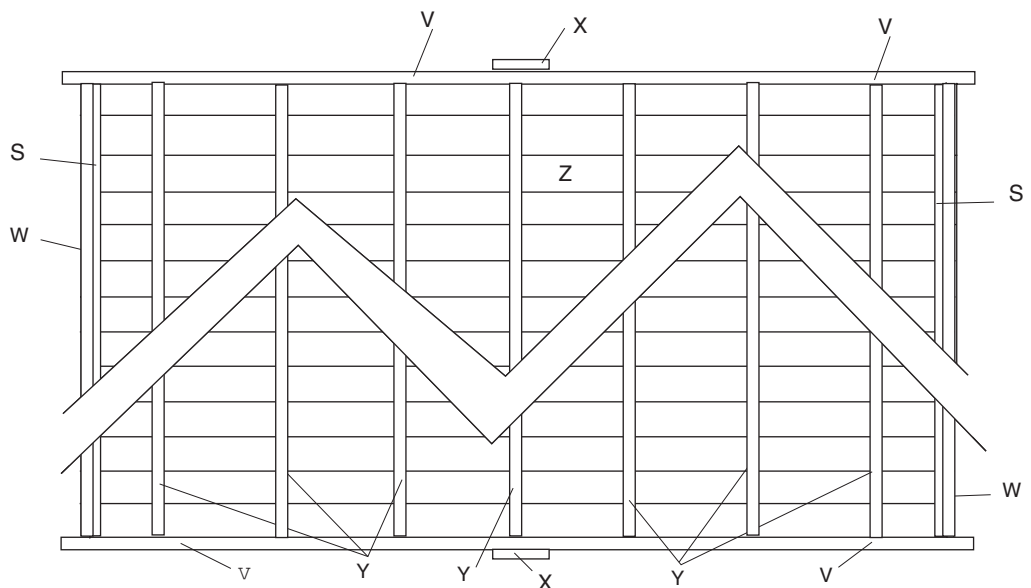

BLOKHUT | GARTENHAUS | ABRI
 CABIN | CASSETTA DA GIARDINO
 CABAÑA DE TRONCOS | FRITIDSHUS

44 mm - 446 x 446 cm

0175

1

2

3

4

Alle afmetingen bij benadering | Alle Maße sind ungefähre Abmessungen | Tous les mesures sont indicatives | All dimensions are approximate
 Alle mål er cirka-mål | Tutte le misure sono approssimative | Todas las medidas son aproximadas

BLOKHUT | GARTENHAUS | ABRI
CABIN | CASSETTA DA GIARDINO
CABAÑA DE TRONCOS | FRITIDSHUS

44 mm - 446 x 446 cm

0175

Alle afmetingen bij benadering | Alle Maße sind ungefähre Abmessungen | Tous les mesures sont indicatives | All dimensions are approximate
Alle mål er cirka-mål | Tutte le misure sono approssimative | Todas las medidas son aproximadas