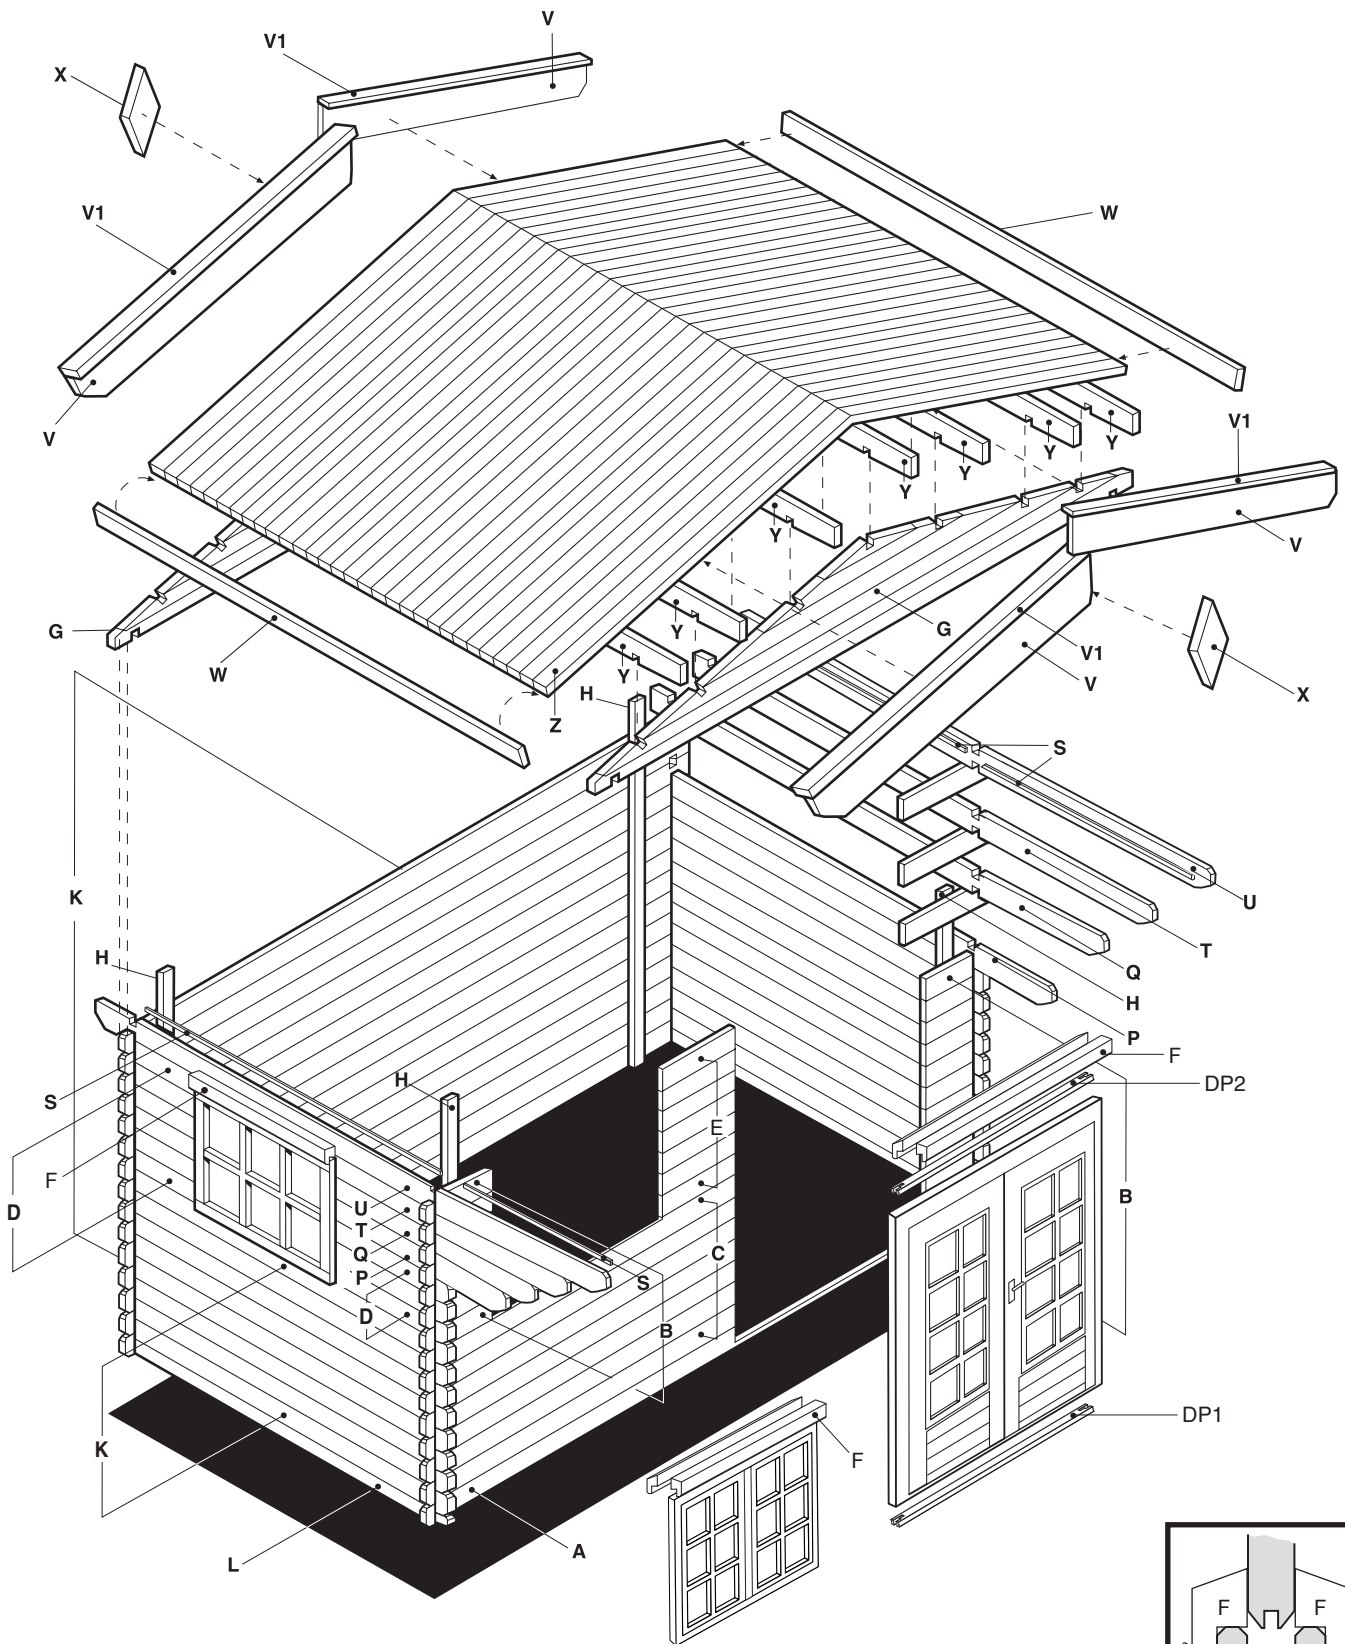

BLOKHUT | GARTENHAUS | ABRI
 CABIN | CASSETTA DA GIARDINO
 CABAÑA DE TRONCOS | FRITIDSHUS

44 mm - 446 x 446 cm

0175

1

2

3

4

Alle afmetingen bij benadering | Alle Maße sind ungefähre Abmessungen | Tous les mesures sont indicatives | All dimensions are approximate
 Alle mål er cirka-mål | Tutte le misure sono approssimative | Todas las medidas son aproximadas

BLOKHUT | GARTENHAUS | ABRI
CABIN | CASSETTA DA GIARDINO
CABAÑA DE TRONCOS | FRITIDSHUS

44 mm - 446 x 446 cm

0175

Alle afmetingen bij benadering | Alle Maße sind ungefähre Abmessungen | Tous les mesures sont indicatives | All dimensions are approximate
Alle mål er cirka-mål | Tutte le misure sono approssimative | Todas las medidas son aproximadas