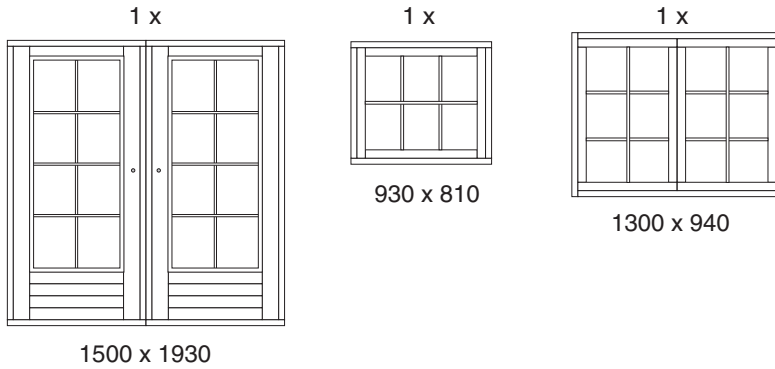

BLOKHUT | GARTENHAUS | ABRI
CABIN | CASSETTA DA GIARDINO
CABAÑA DE TRONCOS | FRITIDSHUS

44 mm - 446 x 446 cm

0175

type onderdeel | type Einzelteile | type de piece
type of part | type tilbehør
tipo di elemento | tipo de componente

afm. in mm | Abm. in mm | dim. en mm
dim. in mm. | mål in mm

Nr.

aantal | Anzahl
número | number
antall | quantità
unidades

A

B

C

2 x

X

2 x 650

3 x 480

8 x

25 x

1 x

2 x

1 x