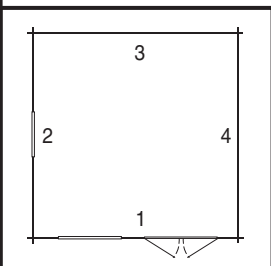

BLOKHUT | GARTENHAUS | ABRI
 CABIN | CASSETTA DA GIARDINO
 CABAÑA DE TRONCOS | FRITIDSHUS

44 mm - 446 x 446 cm

0175

1

2

3

4

Alle afmetingen bij benadering | Alle Maße sind ungefähre Abmessungen | Tous les mesures sont indicatives | All dimensions are approximate
 Alle mål er cirka-mål | Tutte le misure sono approssimative | Todas las medidas son aproximadas

BLOKHUT | GARTENHAUS | ABRI
CABIN | CASSETTA DA GIARDINO
CABAÑA DE TRONCOS | FRITIDSHUS

44 mm - 446 x 446 cm

0175

Alle afmetingen bij benadering | Alle Maße sind ungefähre Abmessungen | Tous les mesures sont indicatives | All dimensions are approximate
Alle mål er cirka-mål | Tutte le misure sono approssimative | Todas las medidas son aproximadas