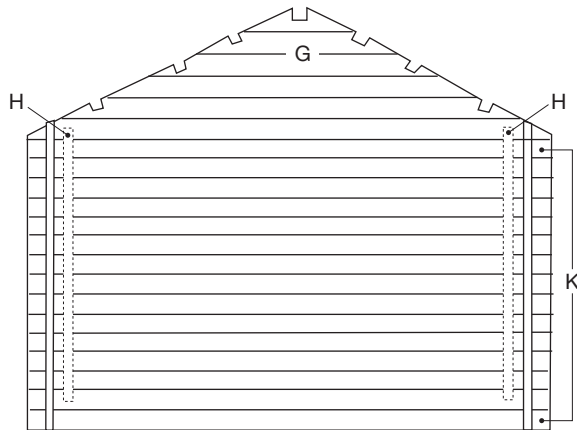

BLOKHUT | GARTENHAUS | ABRI
 CABIN | CASSETTA DA GIARDINO
 CABAÑA DE TRONCOS | FRITIDSHUS

44 mm - 446 x 446 cm

0175

1

2

3

4

Alle afmetingen bij benadering | Alle Maße sind ungefähre Abmessungen | Tous les mesures sont indicatives | All dimensions are approximate
 Alle mål er cirka-mål | Tutte le misure sono approssimative | Todas las medidas son aproximadas

BLOKHUT | GARTENHAUS | ABRI
CABIN | CASSETTA DA GIARDINO
CABAÑA DE TRONCOS | FRITIDSHUS

44 mm - 446 x 446 cm

0175

Alle afmetingen bij benadering | Alle Maße sind ungefähre Abmessungen | Tous les mesures sont indicatives | All dimensions are approximate
Alle mål er cirka-mål | Tutte le misure sono approssimative | Todas las medidas son aproximadas