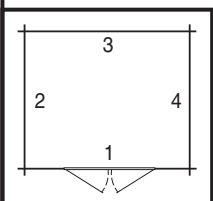

28 mm - 296 x 250 cm

0053

type onderdeel type Einzelteile type de piece type of part type tilbehør tipo di elemento tipo de componente	afm. in mm Abm. in mm dim. en mm dim. in mm. mål in mm			Nr.	aantal Anzahl numéro number antall quantità unidades
	A	B	C		
	2500			G	2
	740	100		C	26
	2500 2960			M K	26 16
	2960	740	740	A	1
	2500			L	2
	2960			D	1
	2960			E	1
	2705			S	2
	1500			F	2
	1900			H	4
	2550			Z	33
	2960			W	1
	2565 2992			V V	2 1
	2960	100	100	Y	2
	2530 2992			V1 V1	2 1
	1500	670		DP1	1
	1500	670		DP2	1

BLOKHUT | GARTENHAUS | ABRI
 CABIN | CASSETTA DA GIARDINO
 CABAÑA DE TRONCOS | FRITIDSHUS

28 mm - 296 x 250 cm

0053

1

2

3

4

Alle afmetingen bij benadering | Alle Maße sind ungefähre Abmessungen | Tous les mesures sont indicatives | All dimensions are approximate
 Alle mål er cirka-mål | Tutte le misure sono approssimative | Todas las medidas son aproximadas

BLOKHUT | GARTENHAUS | ABRI
 CABIN | CASSETTA DA GIARDINO
 CABAÑA DE TRONCOS | FRITIDSHUS

28 mm - 296 x 250 cm

0053

Alle afmetingen bij benadering | Alle Maße sind ungefähre Abmessungen | Tous les mesures sont indicatives | All dimensions are approximate
 Alle mål er cirka-mål | Tutte le misure sono approssimative | Todas las medidas son aproximadas