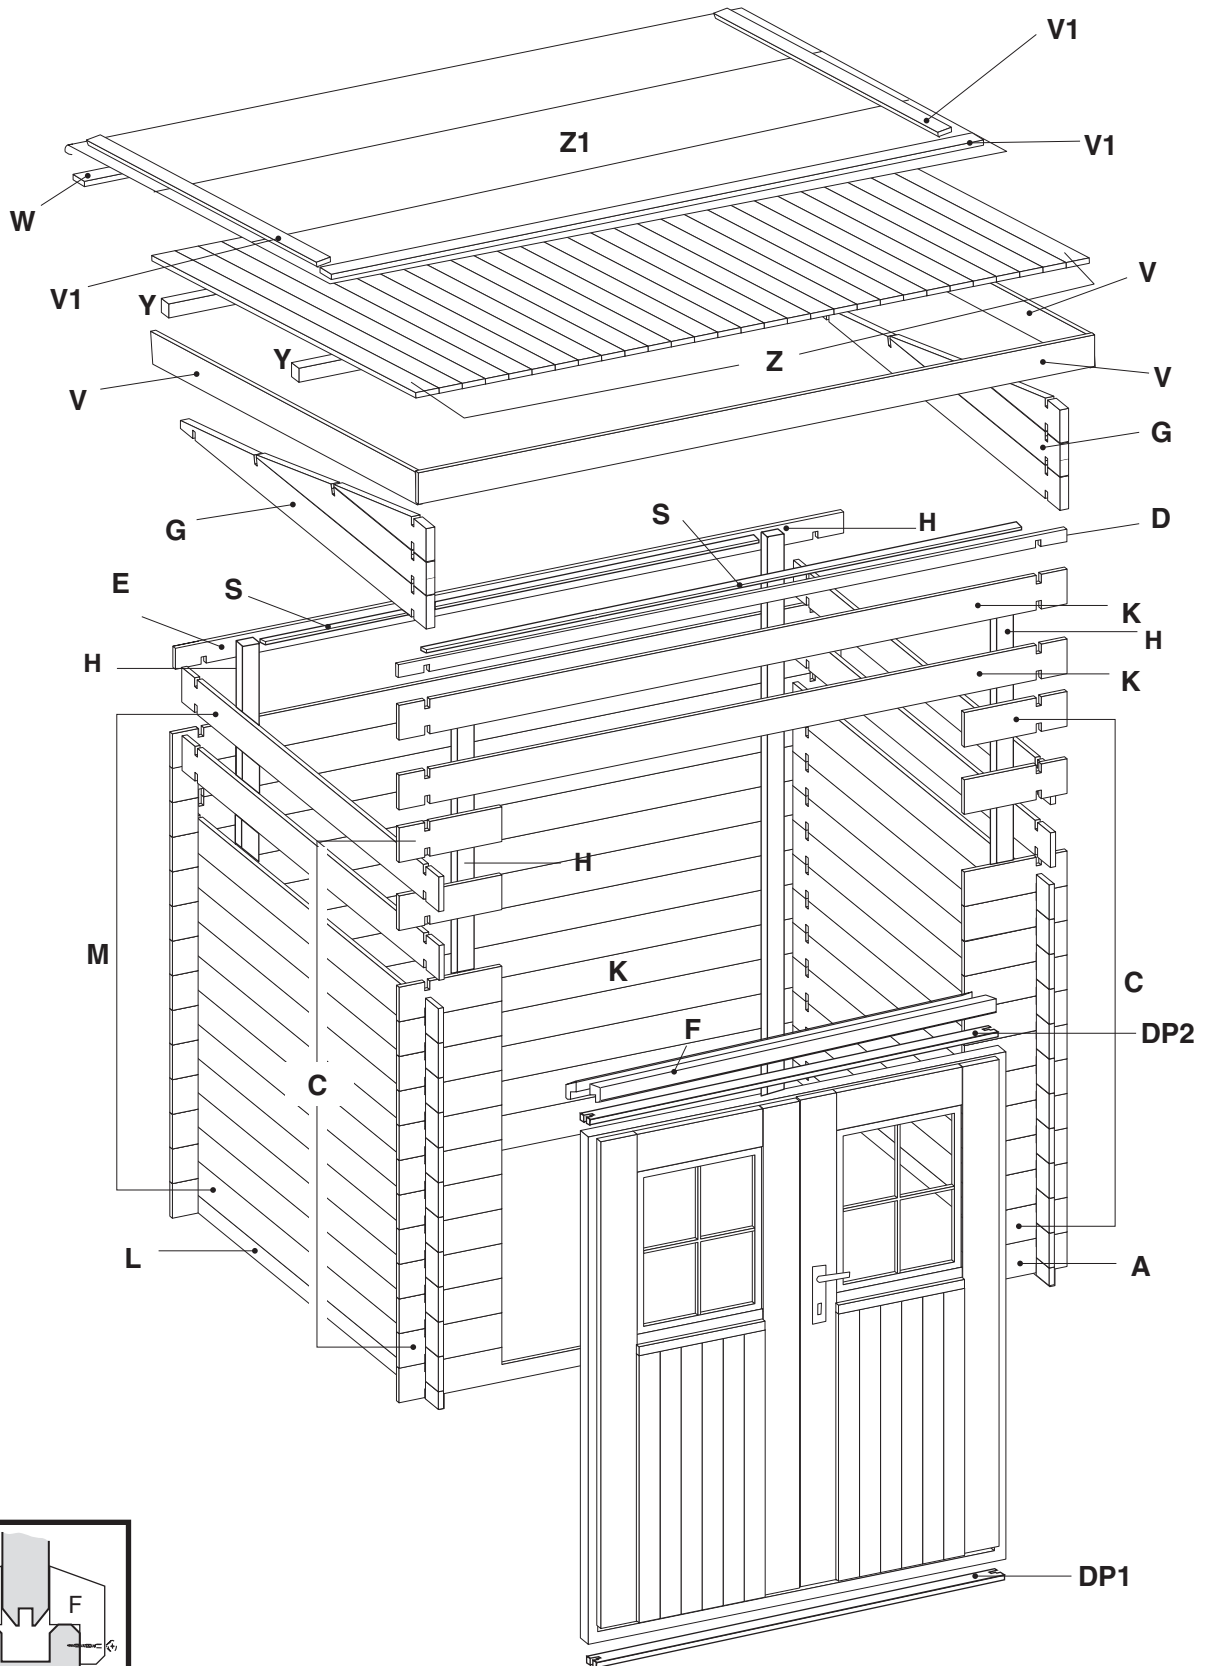

28 mm - 296 x 250 cm

0053

type onderdeel type Einzelteile type de piece type of part type tilbehør tipo di elemento tipo de componente	afm. in mm Abm. in mm dim. en mm dim. in mm. mål in mm			Nr.	aantal Anzahl numéro number antall quantità unidades
	A	B	C		
	2500			G	2
	740	100		C	26
	2500 2960			M K	26 16
	2960	740	740	A	1
	2500			L	2
	2960			D	1
	2960			E	1
	2705			S	2
	1500			F	2
	1900			H	4
	2550			Z	33
	2960			W	1
	2565 2992			V V	2 1
	2960	100	100	Y	2
	2530 2992			V1 V1	2 1
	1500	670		DP1	1
	1500	670		DP2	1

BLOKHUT | GARTENHAUS | ABRI
 CABIN | CASSETTA DA GIARDINO
 CABAÑA DE TRONCOS | FRITIDSHUS

28 mm - 296 x 250 cm

0053

1

2

3

4

Alle afmetingen bij benadering | Alle Maße sind ungefähre Abmessungen | Tous les mesures sont indicatives | All dimensions are approximate
 Alle mål er cirka-mål | Tutte le misure sono approssimative | Todas las medidas son aproximadas

BLOKHUT | GARTENHAUS | ABRI
 CABIN | CASSETTA DA GIARDINO
 CABAÑA DE TRONCOS | FRITIDSHUS

28 mm - 296 x 250 cm

0053

Alle afmetingen bij benadering | Alle Maße sind ungefähre Abmessungen | Tous les mesures sont indicatives | All dimensions are approximate
 Alle mål er cirka-mål | Tutte le misure sono approssimative | Todas las medidas son aproximadas