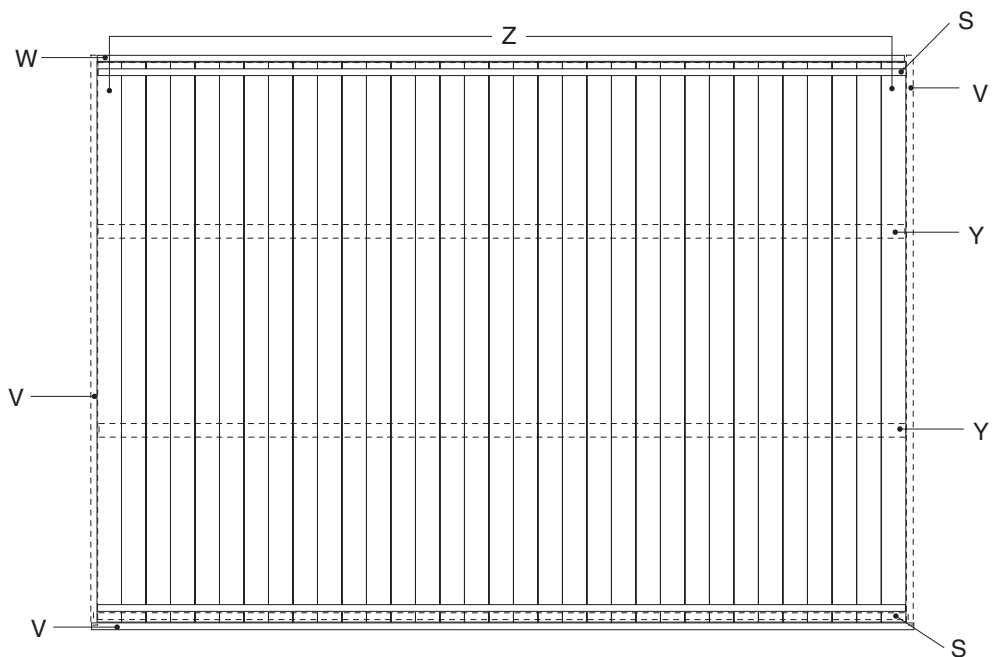

28 mm - 296 x 250 cm

0053

type onderdeel type Einzelteile type de piece type of part type tilbehør tipo di elemento tipo de componente	afm. in mm Abm. in mm dim. en mm dim. in mm. mål in mm			Nr.	aantal Anzahl numéro number antall quantità unidades
	A	B	C		
	2500			G	2
	740	100		C	26
	2500 2960			M K	26 16
	2960	740	740	A	1
	2500			L	2
	2960			D	1
	2960			E	1
	2705			S	2
	1500			F	2
	1900			H	4
	2550			Z	33
	2960			W	1
	2565 2992			V V	2 1
	2960	100	100	Y	2
	2530 2992			V1 V1	2 1
	1500	670		DP1	1
	1500	670		DP2	1

BLOKHUT | GARTENHAUS | ABRI
 CABIN | CASSETTA DA GIARDINO
 CABAÑA DE TRONCOS | FRITIDSHUS

28 mm - 296 x 250 cm

0053

1

2

3

4

Alle afmetingen bij benadering | Alle Maße sind ungefähre Abmessungen | Tous les mesures sont indicatives | All dimensions are approximate
 Alle mål er cirka-mål | Tutte le misure sono approssimative | Todas las medidas son aproximadas

BLOKHUT | GARTENHAUS | ABRI
 CABIN | CASSETTA DA GIARDINO
 CABAÑA DE TRONCOS | FRITIDSHUS

28 mm - 296 x 250 cm

0053

Alle afmetingen bij benadering | Alle Maße sind ungefähre Abmessungen | Tous les mesures sont indicatives | All dimensions are approximate
 Alle mål er cirka-mål | Tutte le misure sono approssimative | Todas las medidas son aproximadas